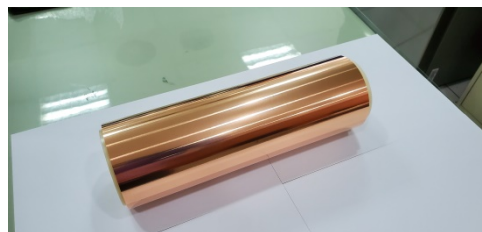

## 銅箔

モデル番号 : CF-1030R

商品詳細:

サイズ : 厚さ10um、幅300mm、長さ100m

材料別: 圧延銅

純度 : > 99.95%

負極基材の塗工用にご利用いただけます。